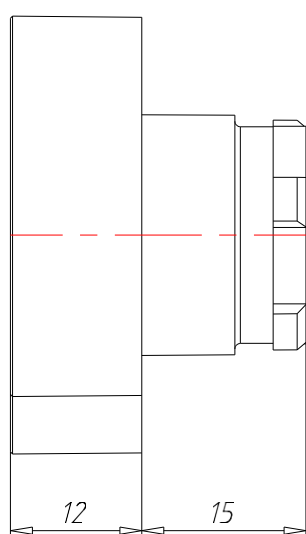

КНОПКА ВРІВЕНЬ БЕЗ ФІКСАЦІЇ

АРТИКУЛ:
ECX 1120

ТЕХНІЧНІ ХАРАКТЕРИСТИКИ:

Артикул	ЕСХ 1120
Опис	Кнопка врівень
Матеріал корпусу	Хромований Zamak (цинк-алюміній-мідь-магній сплав)
Колір	Чорний
Підсвічування	Немає
Функціональність	миттєвої дії (без фіксації)
Зовнішній діаметр [мм]	40
Ступінь захисту IP	65