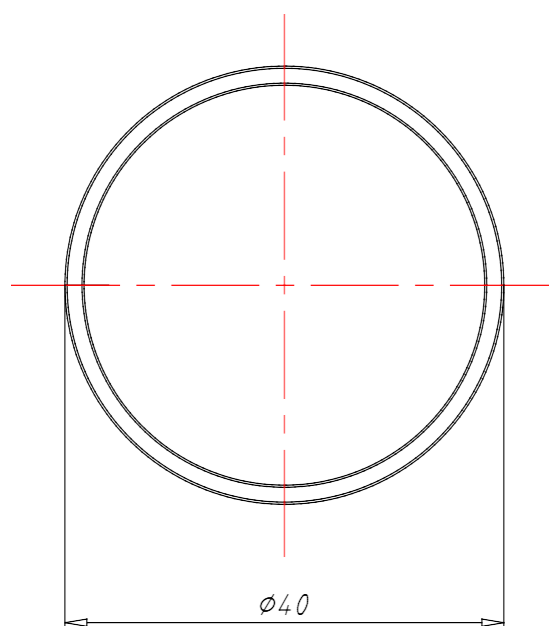

КНОПКА ВРІВЕНЬ БЕЗ ФІКСАЦІЇ

АРТИКУЛ:
ECX 1120

ТЕХНІЧНІ ХАРАКТЕРИСТИКИ:

Артикул	ЕСХ 1120
Опис	Кнопка врівень
Матеріал корпусу	Хромований Zamak (цинк-алюміній-мідь-магній сплав)
Колір	Чорний
Підсвічування	Немає
Функціональність	миттєвої дії (без фіксації)
Зовнішній діаметр [мм]	40
Ступінь захисту IP	65